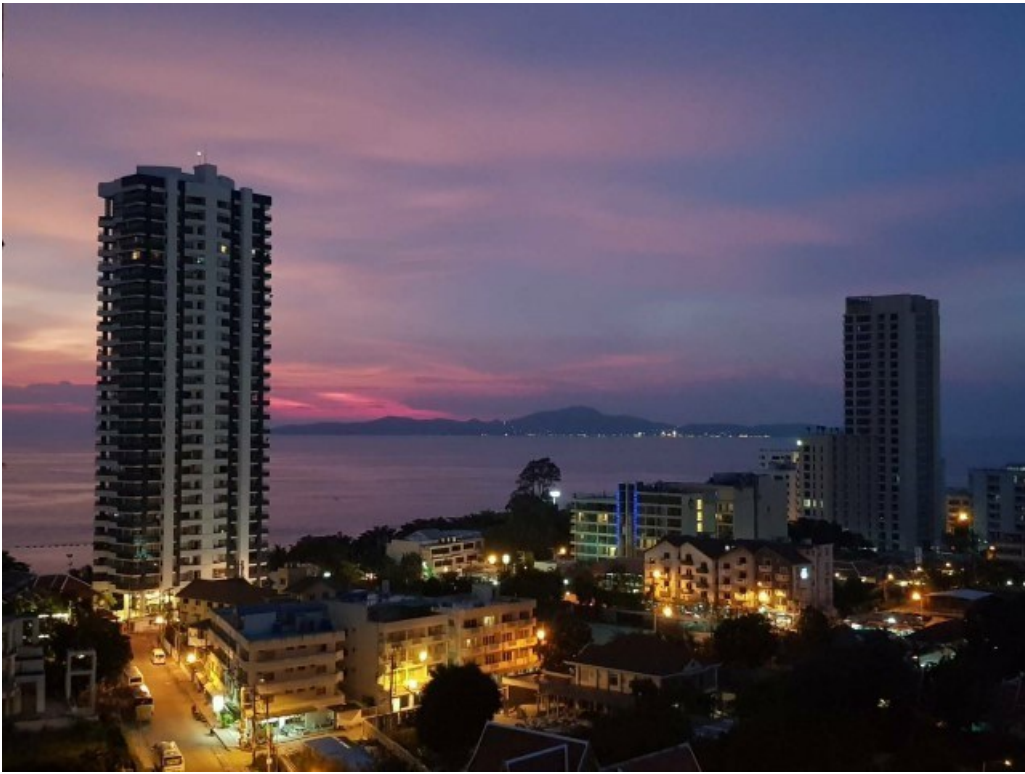

Thep tip Condo

อ้างอิง.: 62130

รหัส: 62130

ภาพรวม

- ประเภท: คอนโด
- พื้นที่: Pratumnak Hill
- ตำแหน่งที่ตั้ง: Pratumnak
- ขนาดพื้นที่โฉนด: 60 ตร.ม.
- ชั้นที่: 12
- ห้องนอน: 1
- ห้องน้ำ: 1
- ประเภทห้องครัว: ห้องครัวยุโรป
- ประเภทการตกแต่ง: เฟอร์นิเจอร์ตกแต่งครบ
- ประเภทวิว: วิวทะเล
- ราคาขาย: ฿ 3,600,000
- ราคา / ตารางเมตร: ฿ 60,000