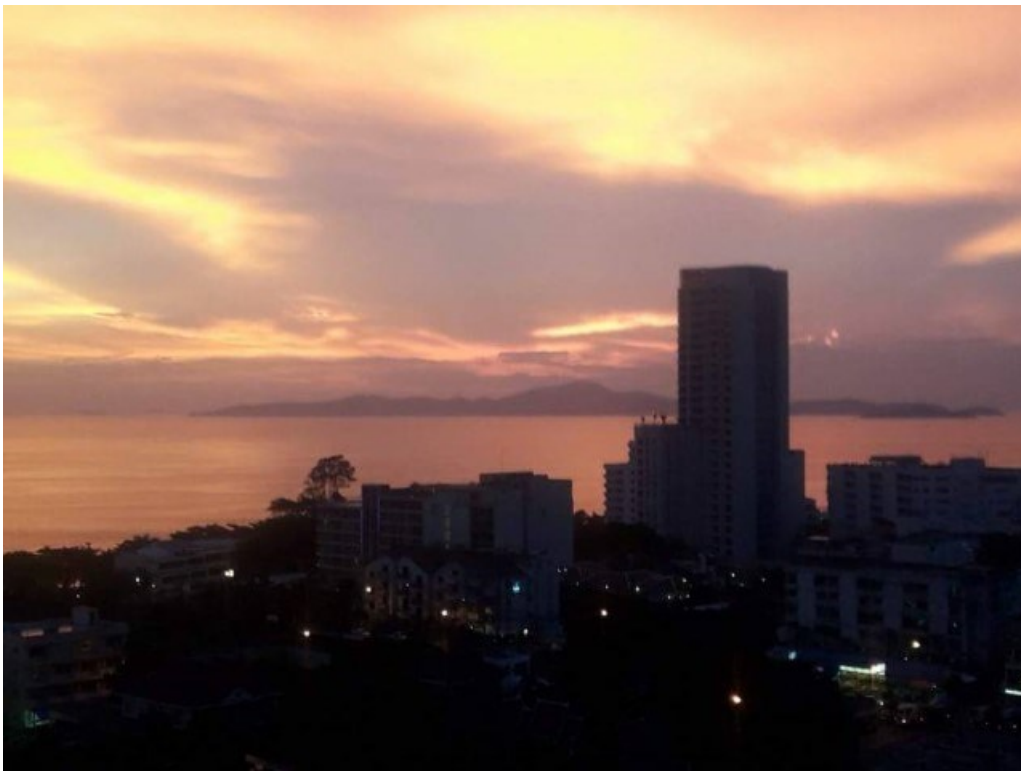

Thep tip Condo

อ้างอิง.: 62130

รหัส: 62130

ภาพรวม

- ประเภท: คอนโด
- พื้นที่: Pratumnak Hill
- ตำแหน่งที่ตั้ง: Pratumnak
- ขนาดพื้นที่โฉนด: 60 ตร.ม.
- ชั้นที่: 12
- ห้องนอน: 1
- ห้องน้ำ: 1
- ประเภทห้องครัว: ห้องครัวยุโรป
- ประเภทการตกแต่ง: เฟอร์นิเจอร์ตกแต่งครบ
- ประเภทวิว: วิวทะเล
- ราคาขาย: ฿ 3,600,000
- ราคา / ตารางเมตร: ฿ 60,000