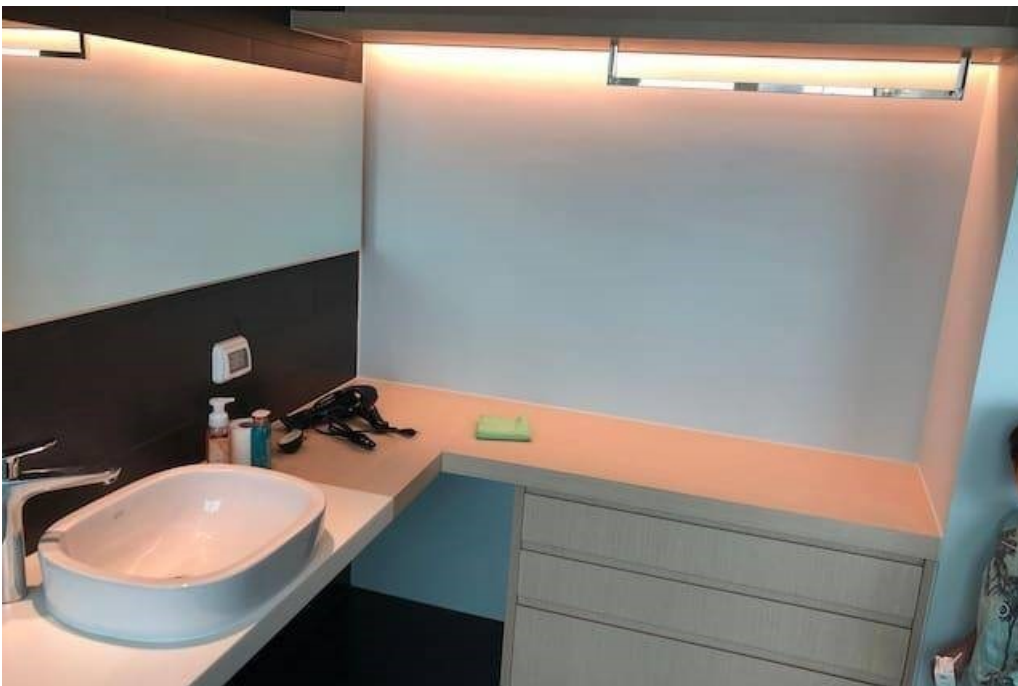

วิรันดา เรสซิเดนซ์ พัทยา

อ้างอิง: 62113

รหัส: 62113

ภาพรวม

- ประเภท: คอนโด
- พื้นที่: Na Jomtien
- ตำแหน่งที่ตั้ง: Na Jomtien
- ขนาดพื้นที่นั่งเล่น: 90.99 ตร.ม.
- ชั้นที่: 25
- ห้องนอน: 3
- ห้องน้ำ: 2
- ประเภทห้องครัว: ห้องครัวยุโรป
- ประเภทการตกแต่ง: เฟอร์นิเจอร์ตกแต่งครบ
- ประเภทวิว: วิวทะเล

ราคาเช่า

- รายเดือน: ฿ 50,000 / เดือน

เครื่องปรับอากาศ

น้ำร้อนทุกจุด

เคเบิลทีวี / ทีวีดาวเทียม

ผ้าปูที่นอน

เตียงนอน

วิวทะเล