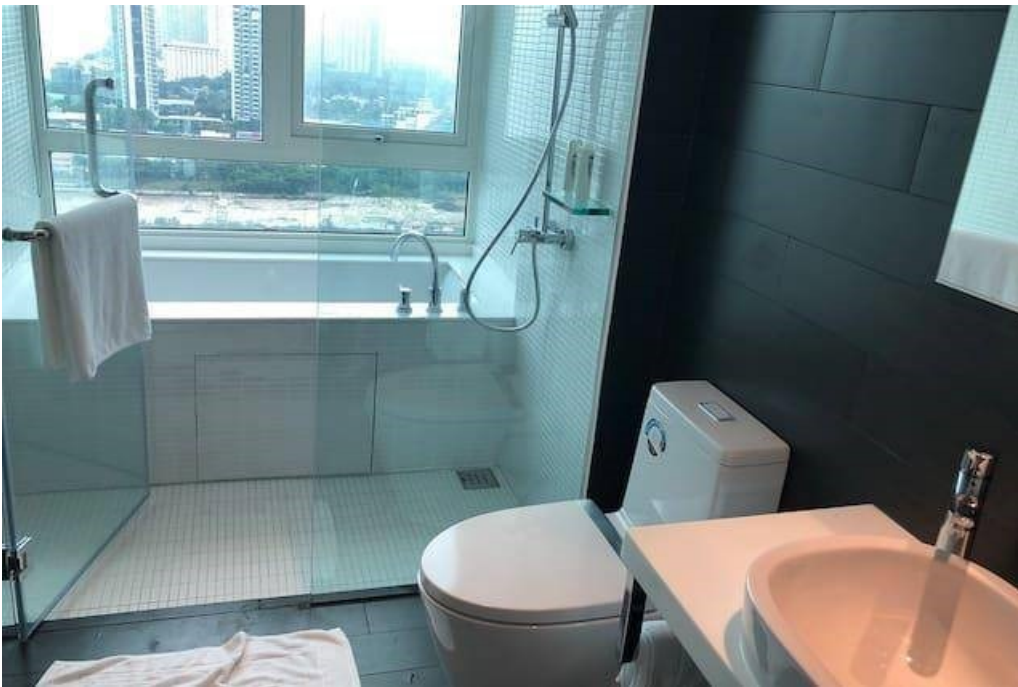

วิรันดา เรสซิเดนซ์ พัทยา

อ้างอิง: 62113

รหัส: 62113

ภาพรวม

- ประเภท: คอนโด
- พื้นที่: Na Jomtien
- ตำแหน่งที่ตั้ง: Na Jomtien
- ขนาดพื้นที่นั่งเล่น: 90.99 ตร.ม.
- ชั้นที่: 25
- ห้องนอน: 3
- ห้องน้ำ: 2
- ประเภทห้องครัว: ห้องครัวยุโรป
- ประเภทการตกแต่ง: เฟอร์นิเจอร์ตกแต่งครบ
- ประเภทวิว: วิวทะเล

ราคาเช่า

- รายเดือน: ฿ 50,000 / เดือน

เครื่องปรับอากาศ

น้ำร้อนทุกจุด

เคเบิลทีวี / ทีวีดาวเทียม

ผ้าปูที่นอน

เตียงนอน

วิวทะเล