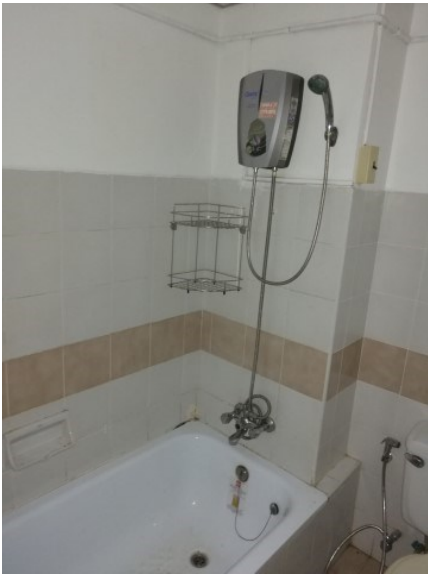

Rim Had A2

อ้างอิง: 62028
ช้อโล: 62028

ภาพรวม

- ประเภท: คอนโด
- พื้นที่: Jomtien
- ตำแหน่งที่ตั้ง: Jomtien
- ขนาดพื้นที่นั่งเล่น: 27.22 ตร.ม.
- ชั้นที่: 2
- ห้องนอน: สตูดิโอ
- ห้องน้ำ: 1
- ประเภทการตกแต่ง: เฟอริเนเจอร์ตกแต่งครบ
- ราคาขาย: ฿ 850,000
- ราคา / ตารางเมตร: ฿ 31,227

เครื่องใช้ไฟฟ้า

- เครื่องปรับอากาศ
- น้ำร้อนทุกจุด

เพื่อความบันเทิง

- เคมเบิลทีวี / ทีวีดาวเทียม

เฟอร์นิเจอร์

- ผ้าม่าน

ข้อมูลทั่วไป

- ห้องรับรอง