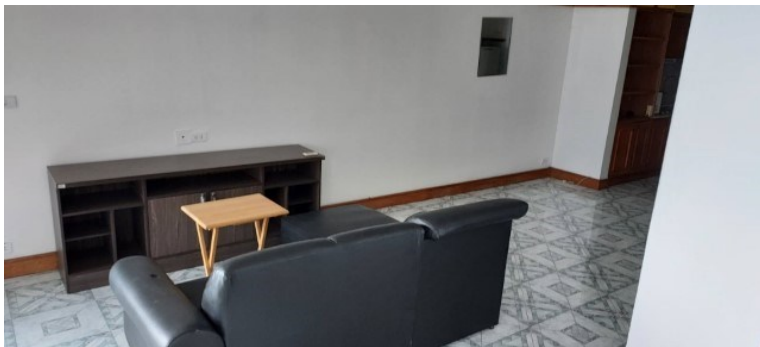

## ภาพรวม

- ประเภท: คอนโด
- พื้นที่: Pattaya
- ตำแหน่งที่ตั้ง: Pattaya, Pattaya, Chon buri
- ขนาดพื้นที่นั่งเล่น: 70 ตร.ม.
- ชั้นที่: 20
- ห้องนอน: 1
- ห้องน้ำ: 1
- ประเภทห้องครัว: ห้องครัวยุโรป
- ประเภทการตกแต่ง: เฟอ์นเจอร์ตกแต่งครบ
- ราคาขาย: ฿ 5,000,000
- ราคา / ตารางเมตร: ฿ 71,429

### รายละเอียด

คอนโด 1 ห้องนอนขนาดใหญ่ บนชั้น 20 เห็นวิวทะเลหันไปทางทิศใต้ พื้นที่ใช้สอย 70 ตารางเมตร เฟอร์นิเจอร์ครบ พร้อมเช่าอยู่ ซึ่งเหมาะสำหรับการลงทุนเป็นอย่างยิ่ง

- เครื่องปรับอากาศ
- น้ำร้อนทุกจุด
- เคเบิลทีวี / ทีวีดาวเทียม
- ผ้าปูที่นอน
- ติดชายหาด
- ชั้นสูง
- วิวทะเล
- ลานจอดรถ
- ระเบียง
- สระว่ายน้ำน้ำอุ่นกลางแจ้ง
- ห้องฟิตเนส
- ห้องอาหาร
- ห้องนั่งเล่น
- รปด. รักษาความปลอดภัยตลอด 24 ชั่วโมง
- ย่านธุรกิจ
- น้ำประปา
- ไฟฟ้า
- อินเทอร์เน็ตสามารถใช้งานได้
- ร้านค้ามีบริการ
- ร้านอาหาร