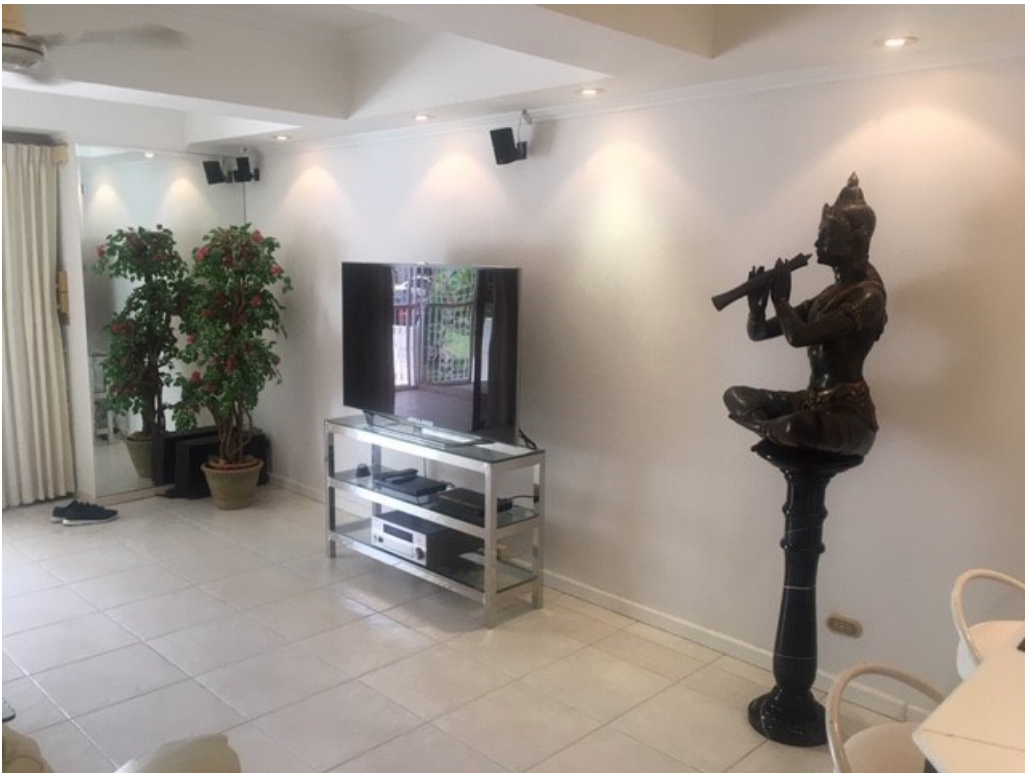

คอนโดมิเนียม Pattaya City

อ้างอิง.: 61402

รหัส: 61402

ภาพรวม

- ประเภทคอนโด
- พื้นที่ Pattaya City
- ขนาดพื้นที่นั่งเล่น 14 ตร.ม.
- ชั้นที่: 1
- ห้องนอน: 1
- ห้องน้ำ: 1
- ประเภทห้องครัวห้องครัวยุโรป
- ประเภทการตกแต่งเฟอร์นิเจอร์ตกแต่งครบ
- ประเภทวิววิวด้าน
- ราคาขาย ฿ 5,400,000
- ราคา / ตารางเมตร: 47,368

เครื่องใช้ไฟฟ้า

- เครื่องปรับอากาศ
- น้ำร้อนทุกจุด
- เครื่องซักผ้า

เพื่อความบันเทิง

- เบบี้ซีดี / วีซีดีดาวเทียม

เฟอร์นิเจอร์

- ผ้าม่าน

ด้านนอก

- ลานจอดรถ
- เฉลียง

สันทนาการ

- คลับเฮาส์
- สระว่ายน้ำว่ายน้ำส่วนกลาง

ห้อง

- ห้องอาหาร
- ห้องนั่งเล่น

ความปลอดภัย

- รปภ.รักษาความปลอดภัยตลอด 24 ชั่วโมง

การบริการ

- น้ำปะปา
- ไฟฟ้า
- อินเทอร์เน็ตสามารถใช้ได้
- ร้านค้ามินิมาร์ท
- ร้านอาหาร