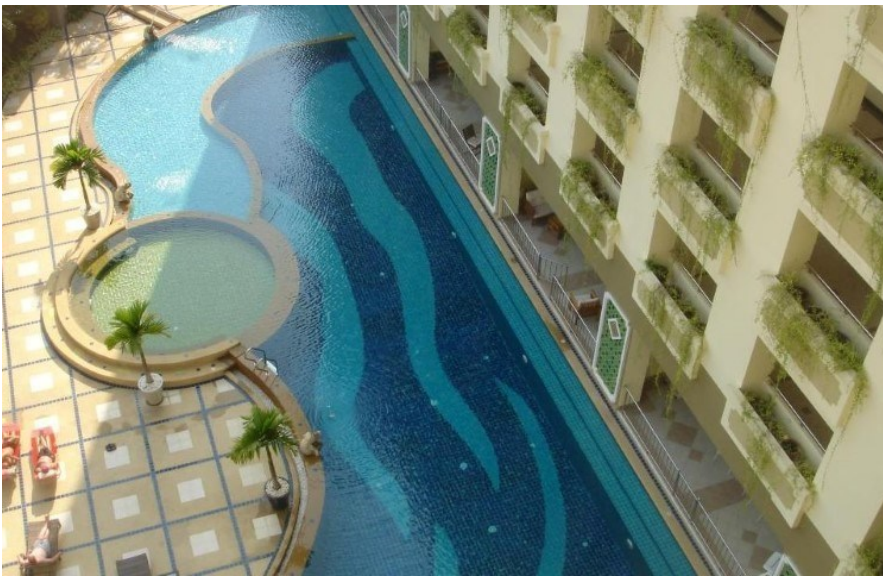

เครื่องใช้ไฟฟ้า

- เครื่องปรับอากาศ
- น้ำร้อนทกจุด

เพื่อความบันเทิง

- เเคเบิ้ลทีวี / ทีวีดาวเทียม

เฟอร์นิเจอร์