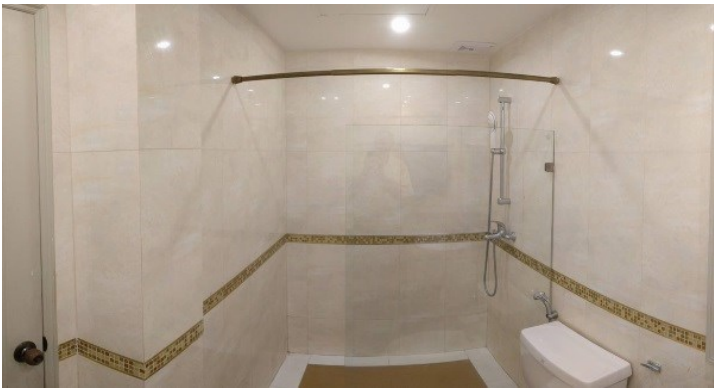

คอนโด การ์เด็นคิลฟ รีสอร์ท วงศ์อมตย์

อ้างอิง: 57406
ชวลิต: 57406

ภาพรวม

- ประเภท: คอนโด
- พื้นที่: Wong Amat
- ตำแหน่งที่ตั้ง: Wong Amat
- ขนาดพื้นที่นั่งเล่น: 60 ตร.ม.
- ชั้น: 2
- ห้องนอน: 1
- ห้องน้ำ: 1
- ประเภทห้องครัว: ห้องครัวยุโรป
- ประเภทการตกแต่ง: เฟอร์นิเจอร์ตกแต่งครบ
- ราคาขาย: ฿ 6,700,000
- ราคา / ตารางเมตร: ฿ 111,667

ราคาค่าเช่า

- รายเดือน: ฿ 23,000 / เดือน

- 1 Pattaya City
- 2 Pratumnak
- 3 Jomtien
- 4 Na Jomtien, Ban Amphet, Bang Saray
- 5 Naklua, Wongamat
- 6 East Pattaya
- 7 East Jomtien

เครื่องปรับอากาศ
น้ำร้อนทุกจุด
เคเบิลทีวี / ทีวีดาวเทียม
ผ้าฝ้าย
ระเบียง
ลานจอดรถ
สระว่ายน้ำน้ำส่วนกลาง
สนามเทนนิส
ตู้เสื้อผ้าวอล์อิน
ห้องอาหาร
ห้องนั่งเล่น
ปรก, รักษาความปลอดภัยตลอด 24 ชั่วโมง
น้ำประปา