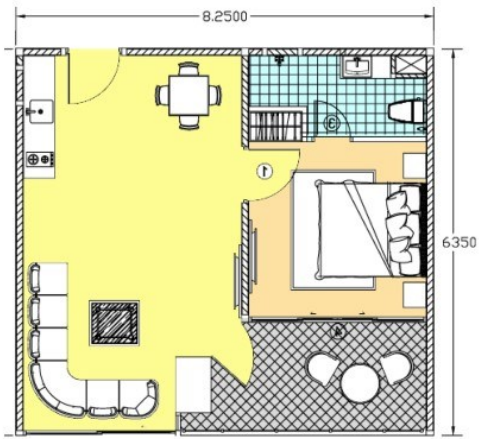

## ภาพรวม

- ประเภท: คอนโด
- พื้นที่: Wong Amat
- ตำแหน่งที่ตั้ง: Wong Amat
- ขนาดพื้นที่นั่งเล่น: 61 ตร.ม.
- ชั้นที่: 8
- ห้องนอน: 1
- ห้องน้ำ: 1
- ประเภทห้องครัว: ห้องครัวยุโรป
- ประเภทการตกแต่ง: เฟอร์นิเจอร์ตกแต่งครบ
- ราคาขาย: ฿ 4,480,000
- ราคา / ตารางเมตร: ฿ 73,443

- 1 Pattaya City
- 2 Pratumnak
- 3 Jomtien
- 4 Na Jomtien, Ban Amphet, Bang Saray
- 5 Naklua, Wongamat
- 6 East Pattaya
- 7 East Jomtien

CR1-1B-C 61 Sqm

- เครื่องปรับอากาศ
- น้ำร้อนทกจุด
- เคเบิลทีวี / ทีวีดาวเทียม
- ผ้ากัน
- ติดชัชหาด
- วิวทะเล
- ระเบียง
- ลานจอดรถ
- คลับเฮาส์
- สระว่ายน้ำน้ำส่วนกลาง
- ห้องฟิตเนส
- ชานน้ำ
- ตู้เสื้อผ้าวอิน
- ห้องอาหาร
- ห้องนั่งเล่น
- รปภ. รักษาความปลอดภัยตลอด 24 ชั่วโมง
- น้ำปะปา
- ไฟฟ้า
- อินเทอร์เน็ตสามารถใช้ได้
- ร้านค้ามีนิการ์ท
- ร้านอาหาร