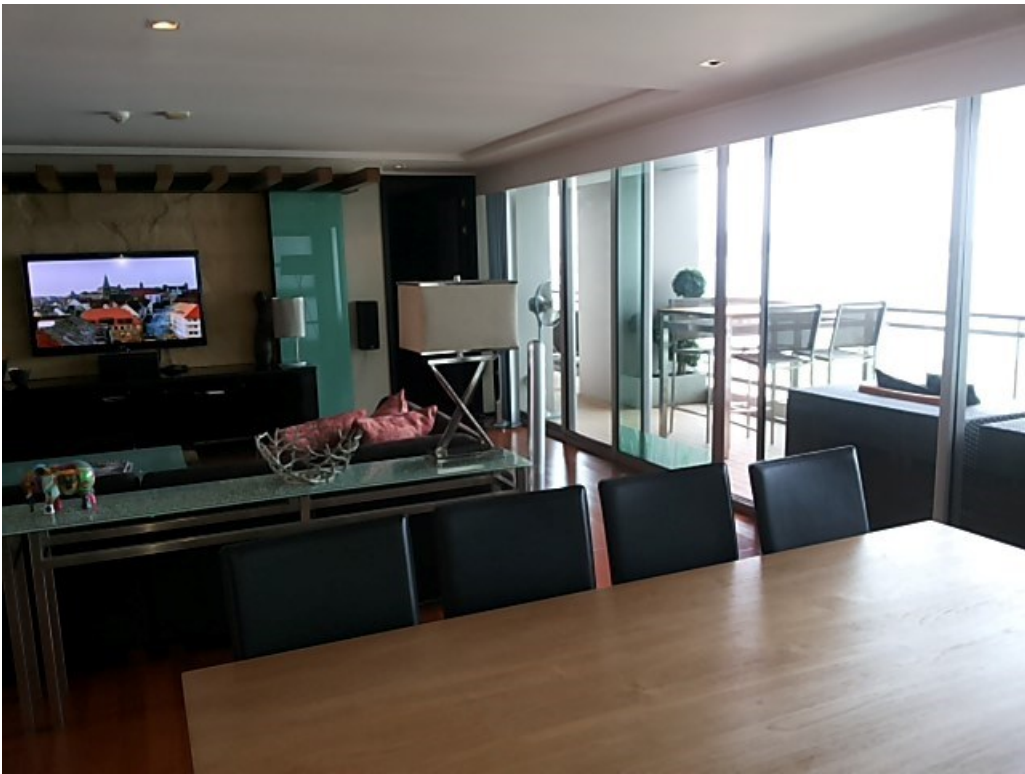

## รายละเอียด

คอนโดที่สวยงามแห่งนี้ตั้งอยู่บนชั้น ของอาคารเพนเฮ้าส์ระดับดาวของNorthshore ทางเดินสวนตัวนำไปสู่ห้องที่กว้างขวางม(268ตารางเมตรพร้อมห้องนั่งเล่นขนาดใหญ่ ห้องครัวแบบเปิดห้องนอนกว้างขวางห้องนอน3 ห้องน้ำ ห้องแม่บ้าน ห้องเก็บของ สระว่ายน้ำส่วนกลาง ฟิตเนส ซาวน่าและห้องอบไอน้ำ วิวอ่าวพัทยาและชายหาดทางทิศใต้ ตะวันออกและตะวันตกพระอาทิตย์ตกทุกวันจากห้องนั่งเล่นของคุณ ตั้งอยู่ใจกลางเมืองบนถนนชายหาดซซซพร้อมทัศนียภาพอันงดงามของอ่าวพัทยา คอนโดได้รับการออกแบบอย่างมืออาชีพโดยuro Designในพัทยา

#### ห้อง

- ตู้เสื้อผ้า/วอิน
- ห้องอาหาร
- ห้องเพื่อความบันเทิง
- ห้องรับแขก
- ห้องนั่งเล่น
- ห้องแม่บ้าน