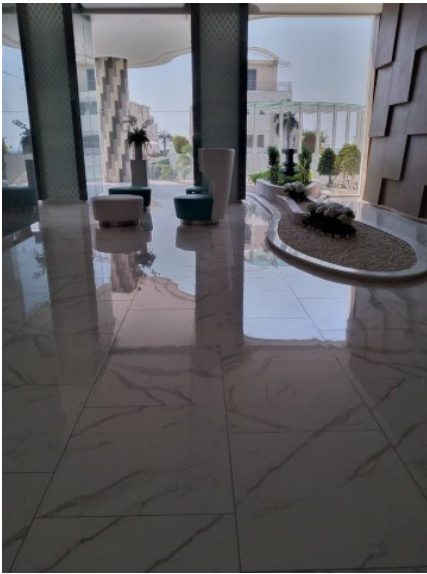

- 1 Pattaya City
- 2 Pratumnak
- 3 Jomtien
- 4 Na Jomtien, Ban Ampher, Bang Saray
- 5 Naklua, Wongamat
- 6 East Pattaya
- 7 East Jomtien