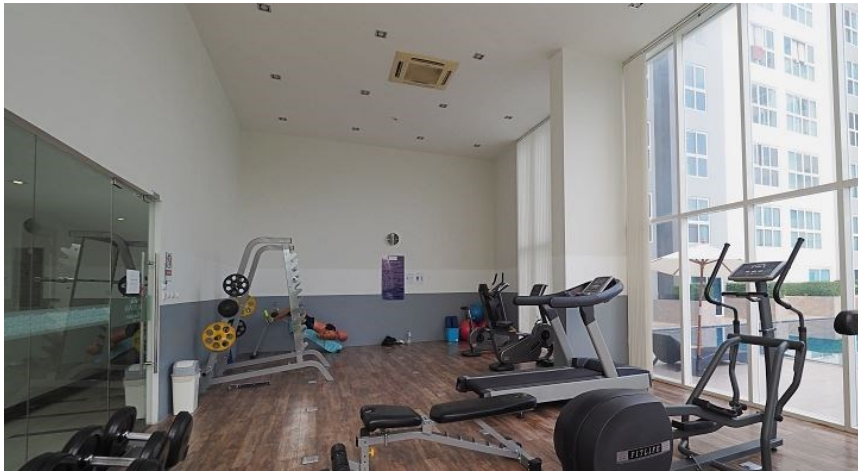

เครื่องใช้ไฟฟ้า

- เครื่องปรับอากาศ
- น้ำร้อนทุกจุด

เพื่อความบันเทิง

- เเคเบิลทีวี / ทีวีดาวเทียม

เฟอร์นิเจอร์

- เคา์เตอร์บาร์

ด้านนอก

- ลานจอดรถ

สิ่งทนการ

- คลับเฮาส์
- สระว่ายน้ำน้ส่วนกลาง
- ห้องฟิตเนส
- ขาวาน่า

ห้อง

- ห้องอาหาร
- ห้องนั่งเล่น

ความปลอดภัย

- ปรก.รักษาความปลอดภัยตลอด 24 ชั่วโมง

การบริการ

- น้ำปะปา
- ไฟฟ้า
- อินเทอร์เน็ต
- ร้านค้ามีมาร์ท
- ร้านอาหาร