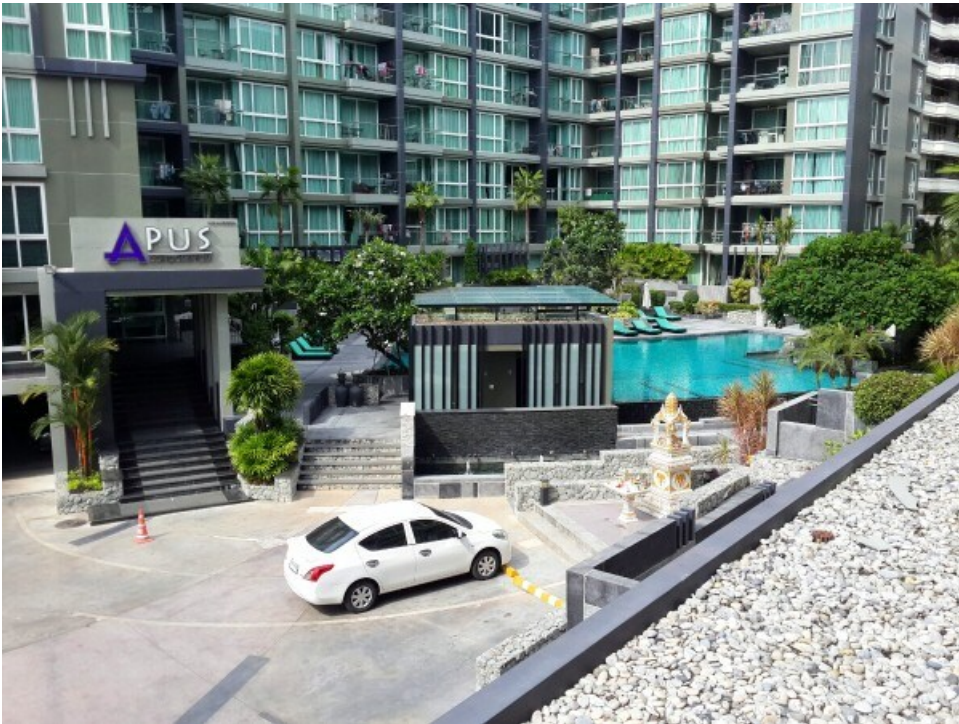

รายละเอียด

ห้องสตูดิโอบนชั้น1 พื้นที่ใช้สอย30 ตรม.

วิวสระว่ายน้ำตากแดดพร้อมให้เช่าพร้อมเข้าพักกลางหลังบึกซีเอ็กซ์ตรา