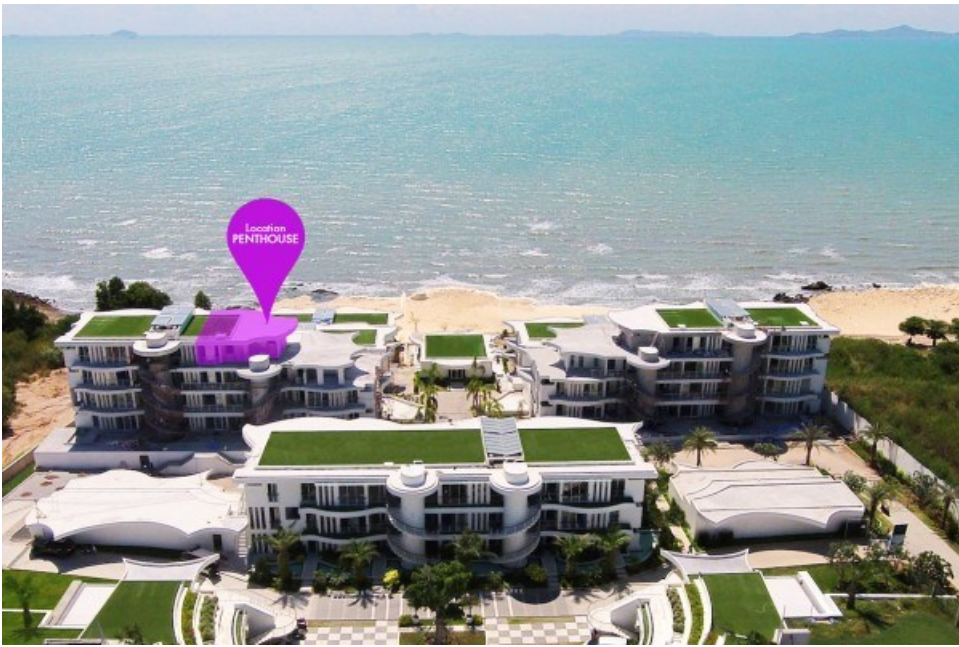

คอนโดมิเนียม Bangsaray

อ้างอิง.: 44391

รหัส: 44391

ภาพรวม

- ประเภทคอนโด
- พื้นที่ Bangsaray
- ขนาดพื้นที่นั่งเล่น 71.19 ตร.ม.
- ห้องนอน 2
- ห้องน้ำ 2
- ประเภทห้องครัวห้องครัวยุโรป
- ประเภทการตกแต่งฟอร์นิเจอร์ตกแต่งครบ
- ประเภทวิววิวทะเล
- ราคาขาย ฿ 26,000,000
- ราคา / ตารางเมตร: 151,878