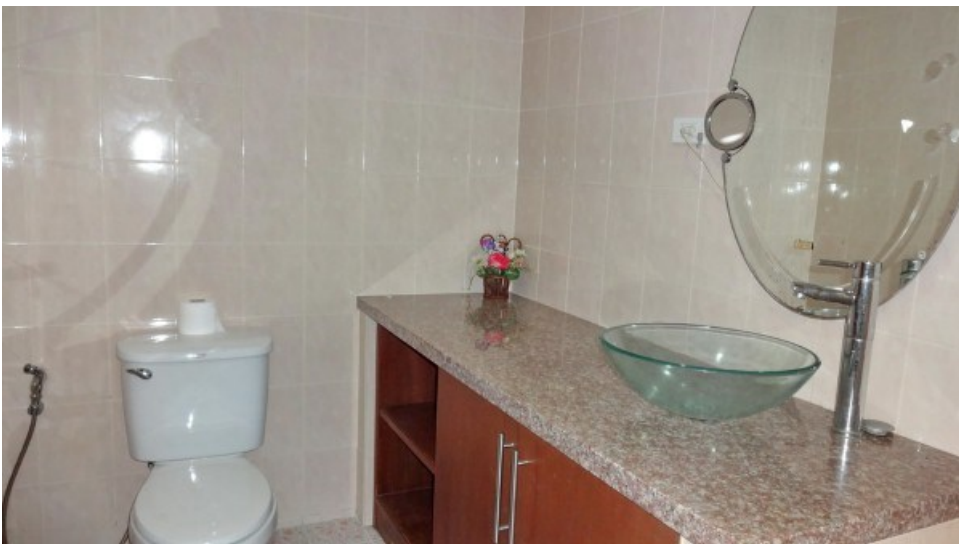

## ภาพรวม

- ประเภท: บ้าน
- พื้นที่: Jomtien
- ตำแหน่งที่ตั้ง: Jomtien
- ขนาดพื้นที่นั่งเล่น: 120 ตร.ม.
- ขนาดที่ดิน: 280 ตร.ม.
- ชั้น: 1
- ห้องนอน: 3
- ห้องน้ำ: 2
- ประเภทห้องครัว: ห้องครัวยุโรป
- ประเภทการตกแต่ง: เฟอร์นิเจอร์ตกแต่งครบ
- ราคาขาย: ฿ 6,250,000
- ราคา / ตารางเมตร: ฿ 52,083

เครื่องปรับอากาศ  
น้ำร้อนทุกจุด  
เคเบิลทีวี / ทีวีดาวเทียม  
ผ้าปูที่นอน  
โคมไฟ  
เจลิเย่  
สระว่ายน้ำส่วนตัว  
พื้นที่รับประทานอาหาร  
ห้องนั่งเล่น

รปภ. รักษาความปลอดภัยตลอด 24 ชั่วโมง

น้ำประปา

ไฟฟ้า