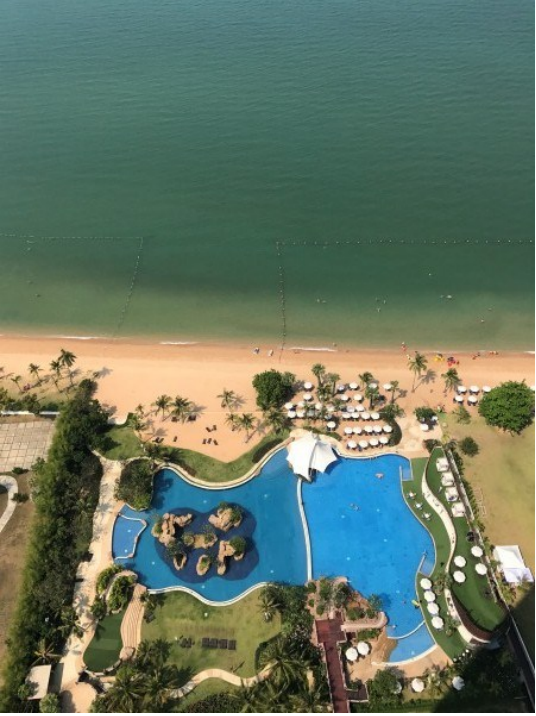

ราคาค่าเช่า

- รายเดือน 65,000 / เดือน

- 1 Pattaya City
- 2 Pratumnak
- 3 Jomtien
- 4 Na Jomtien, Ban Amphet, Bang Saray
- 5 Naklua, Wongamat
- 6 East Pattaya
- 7 East Jomtien

เครื่องใช้ไฟฟ้า

- เครื่องปรับอากาศ
- น้ำร้อนทกจุด
- เครื่องซักผ้า
- ถังเก็บน้ำ