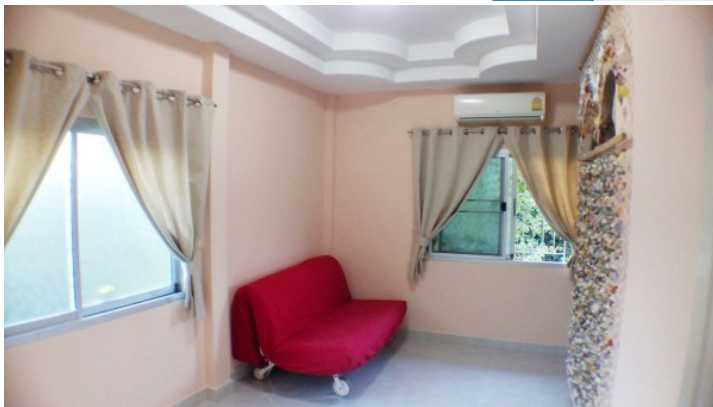

- 1 Pattaya City
- 2 Pratumnak
- 3 Jomtien
- 4 Na Jomtien, Ban Amphet, Bang Saray
- 5 Naklua, Wongamat
- 6 East Pattaya
- 7 East Jomtien