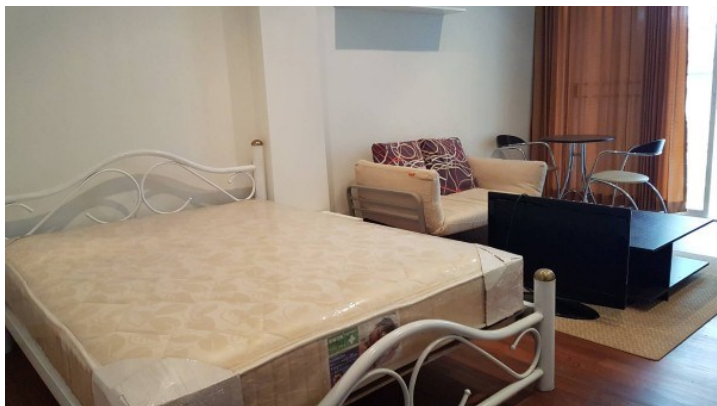

รวมโชคคอนโดวิว อาคาร 7

อ้างอิง: 38268
รหัส: 38268

ภาพรวม

- ประเภทคอนโด
- พื้นที่ Pratumnak Hill
- ตำแหน่งที่ตั้ง: Pratumnak Hill
- ขนาดพื้นที่: 85.47 ตร.ม.
- ชั้นที่: 2
- ห้องนอน: 3
- ห้องน้ำ: 3
- ประเภทห้อง: ครึ่งวิวขนาดเล็ก
- ประเภทการตกแต่ง: โฟร์นิเจอร์ตกแต่งครบ
- ราคาขาย: ฿ 2,500,000
- ราคา / ตารางเมตร: 29,250