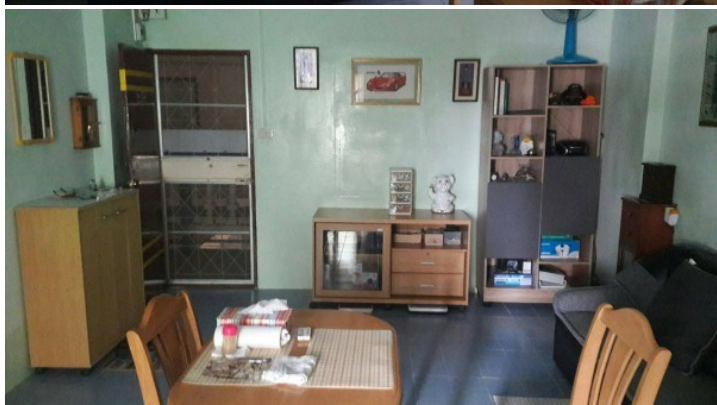

### ภาพรวม

- ประเภทคอนโด
- พื้นที่ Pattaya City
- ตำแหน่งที่ตั้ง Pattaya City
- ขนาดพื้นที่นั่งเล่น 62 ตร.ม.
- ชั้นที่: 5
- ห้องนอน 3 ห้อง
- ห้องน้ำ: 2
- ประเภทห้องครัว ม็อคคราไทย
- ประเภทการตกแต่งพร้อมเฟอร์นิเจอร์บางส่วน
- ราคาขาย ฿ 1,850,000
- ราคา / ตารางเมตร: 29,839

## รายละเอียด

สตูดิโอ2 ห้องปรับปรุงใหม่เป็นสตูดิโอขนาดใหญ่ห้องบนชั้น5 พื้นที่ใช้สอย62 ตรม. ตกแต่งบางส่วน และใกล้กับBig C extra

### ห้อง

- ห้องอาหาร
- ห้องนั่งเล่น