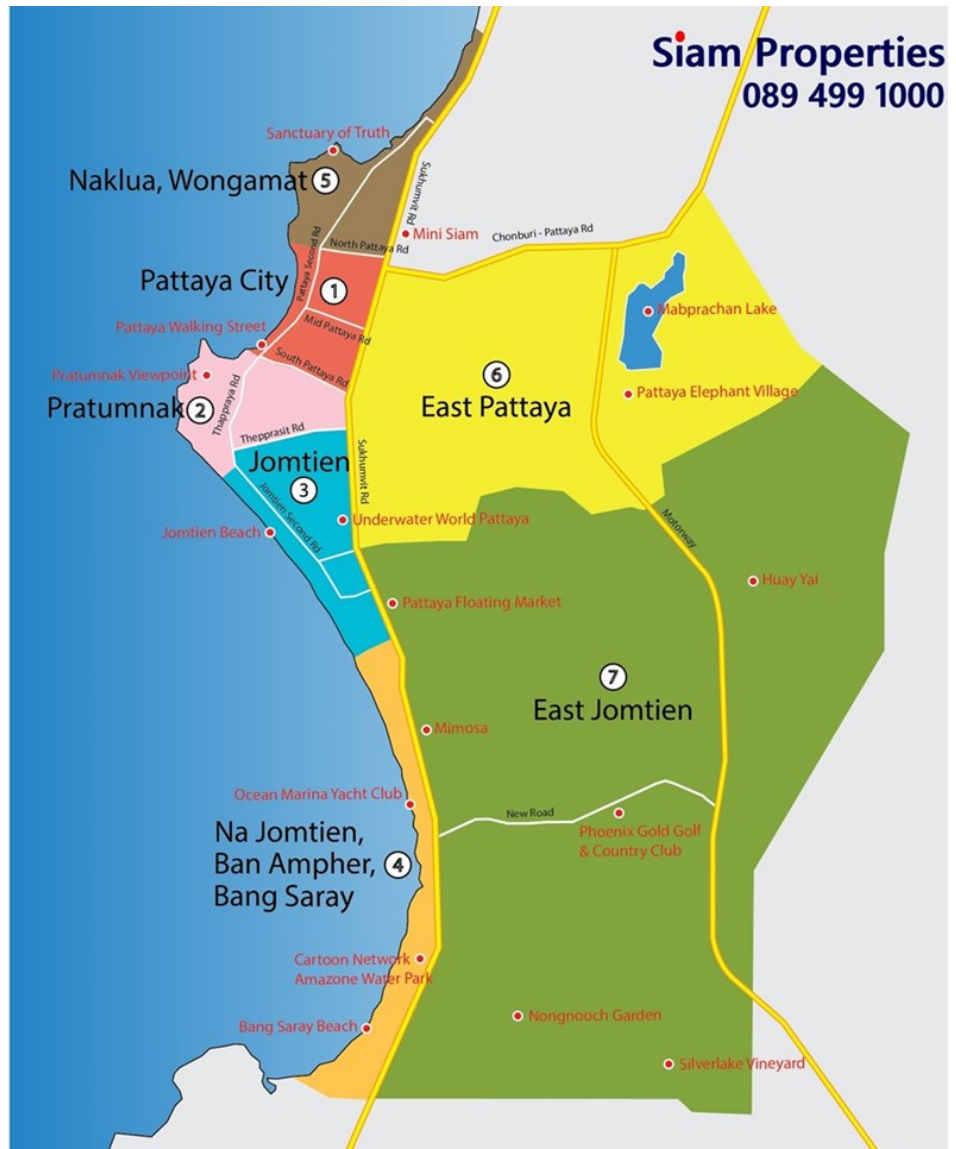

## 9 Karat (9 กระรัต)

อ้างอิง: 38252

รหัส: 38252

- 1 Pattaya City
- 2 Pratumnak
- 3 Jomtien
- 4 Na Jomtien, Ban Amphet, Bang Saray
- 5 Naklua, Wongamat
- 6 East Pattaya
- 7 East Jomtien