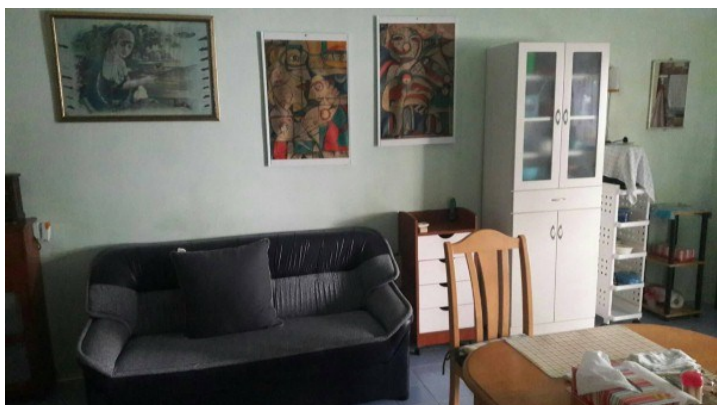

### ภาพรวม

- ประเภทคอนโด
- พื้นที่ Pattaya City
- ตำแหน่งที่ตั้ง Pattaya City
- ขนาดพื้นที่นั่งเล่น 62 ตร.ม.
- ชั้นที่: 5
- ห้องนอน 3 ห้อง
- ห้องน้ำ: 2
- ประเภทห้องครัว ม็อคคราไทย
- ประเภทการตกแต่งพร้อมเฟอร์นิเจอร์บางส่วน
- ราคาขาย ฿ 1,850,000
- ราคา / ตารางเมตร: 29,839

## รายละเอียด

สตูดิโอ2 ห้องปรับปรุงใหม่เป็นสตูดิโอขนาดใหญ่ห้องบนชั้น5 พื้นที่ใช้สอย62 ตรม. ตกแต่งบางส่วน และใกล้กับBig C extra

### เฟอร์นิเจอร์

- ผ้าม่าน

### ห้อง

- ห้องอาหาร
- ห้องนั่งเล่น