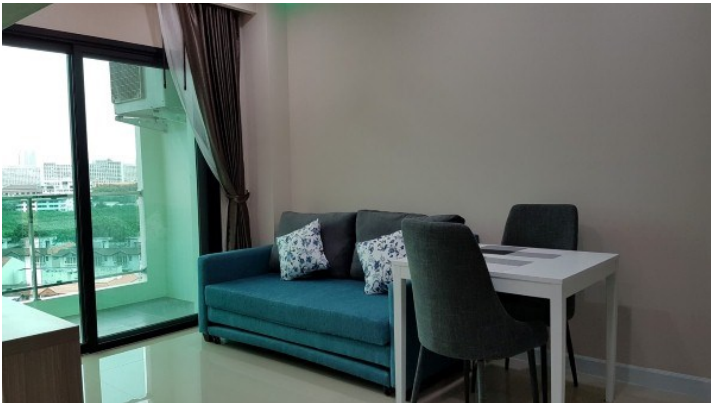

## ภาพรวม

- ประเภท: คอนโด
- พื้นที่: Jomtien
- ตำแหน่งที่ตั้ง: Jomtien
- ขนาดพื้นที่นั่งเล่น: 34.8 ตร.ม.
- ชั้นที่: 14
- ห้องนอน: 1
- ห้องน้ำ: 1
- ประเภทห้องครัว: ห้องครัวยุโรป
- ประเภทการตกแต่ง: เฟอริเนเจอร์ตกแต่งครบ
- ราคาขาย: ฿ 2,200,000
- ราคา / ตารางเมตร: ฿ 63,218