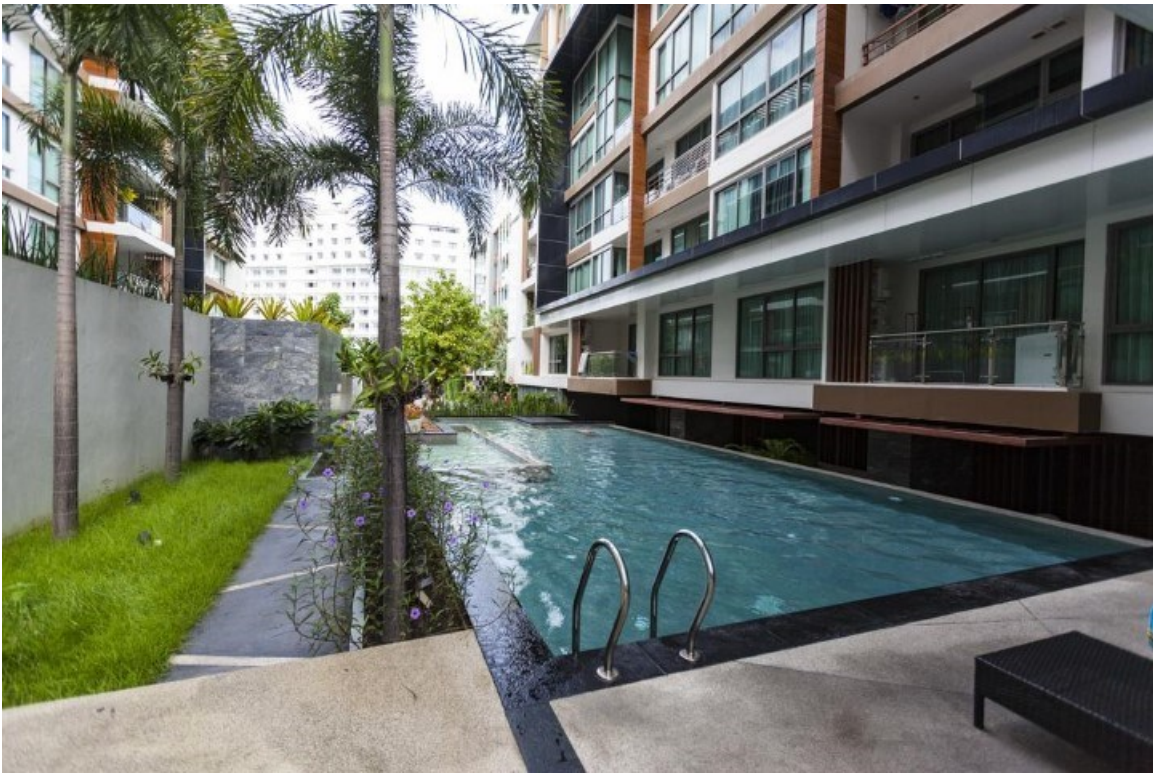

คอนโดมิเนียม Pattaya City

อ้างอิง.: 37387

รหัส: 37387

ภาพรวม

- ประเภทคอนโด
- พื้นที่ Pattaya City
- ขนาดพื้นที่นั่งเล่น52 ตร.ม.
- ห้องนอน:1
- ห้องน้ำ:1
- ประเภทห้องครัวห้องครัวยุโรป
- ประเภทการตกแต่งเฟอร์นิเจอร์ตกแต่งครบ
- ราคาขาย฿ 2,890,000
- ราคา / ตารางเมตร฿: 55,577

สันทนาการ

- คลับเฮาส์
- สระว่ายน้ำว่ายน้ำส่วนกลาง
- ห้องฟิตเนส

ห้อง

- พื้นที่รับประทานอาหาร
- ห้องนั่งเล่น

ความปลอดภัย

- รปภ.รักษาความปลอดภัยตลอด 24 ชั่วโมง
- ระบบคีย์การ์ด

การบริการ

- ยานธุรกิจ
- น้ำปะปา
- ไฟฟ้า
- อินเทอร์เน็ต
- ร้านค้ามินิมาร์ท
- ร้านอาหาร