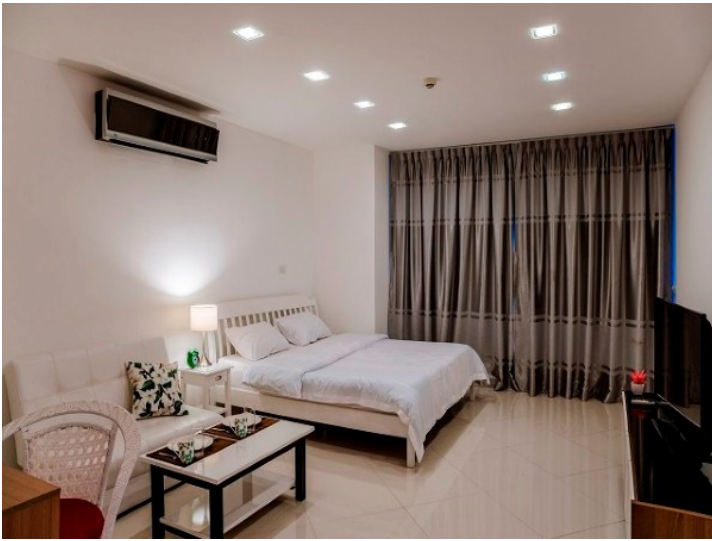

Laguna Heights

อ้างอิง: 33470
รหัส: 33470

ภาพรวม

- ประเภทคอนโด
- พื้นที่ Wong Amat
- ตำแหน่งที่ตั้ง Wong Amat Beach
- ขนาดพื้นที่นั่งเล่น 7 ตร.ม.
- ชั้น: 3
- ห้องนอน สตูดีโอ
- ห้องน้ำ: 1
- ประเภทห้องครัว ห้องครัวยุโรป
- ประเภทการตกแต่ง ฟอรันิเจอร์ ตกแต่งครบ
- ราคาขาย 2,600,000
- ราคา / ตารางเมตร 55,319