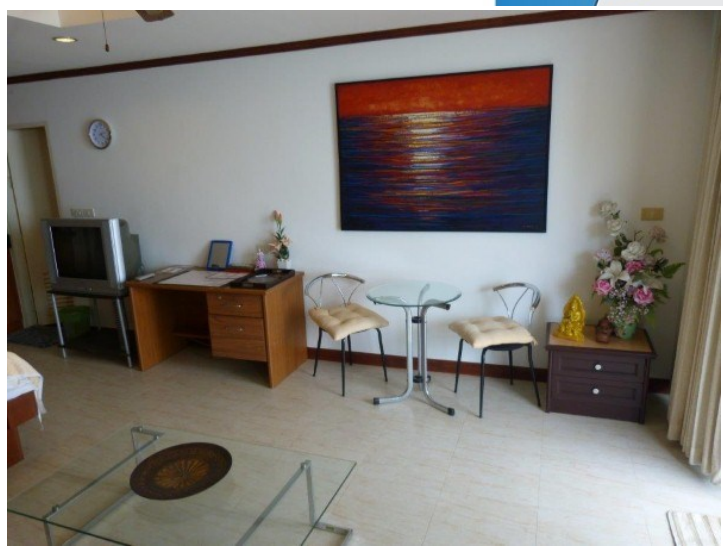

- 1 Pattaya City
- 2 Pratumnak
- 3 Jomtien
- 4 Na Jomtien, Ban Amphet, Bang Saray
- 5 Naklua, Wongamat
- 6 East Pattaya
- 7 East Jomtien