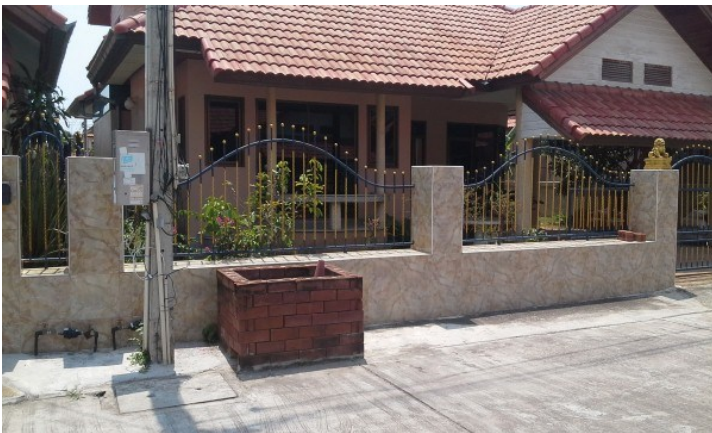

ขายบ้านทำเลทองเอกมงคลพิทยา

อ้างอิง: 20023

รหัส: 20023

ภาพรวม

- ประเภทบ้าน
- พื้นที่ Pattaya
- ตำแหน่งที่ตั้ง: Pattaya, Pattaya, Chon Buri
- ขนาดพื้นที่นั่งเล่น: 92 ตร.ม.
- ขนาดที่ดิน: 360 ตร.ม.
- ชั้น: 1
- ห้องนอน: 4
- ห้องน้ำ: 3
- ประเภทห้องครัว: ห้องครัวยุโรป
- ประเภทการตกแต่ง: โฟร์นิเจอร์ตกแต่งครบ
- ราคาขาย: ฿ 7,130,000
- ราคา / ตารางเมตร: 37,135

- 1 Pattaya City
- 2 Pratumnak
- 3 Jomtien
- 4 Na Jomtien, Ban Amphet, Bang Saray
- 5 Naklua, Wongamat
- 6 East Pattaya
- 7 East Jomtien

เครื่องใช้ไฟฟ้า

- เครื่องปรับอากาศ
- น้ำร้อนทกจุด
- เครื่องซักผ้า
- ถังเก็บน้ำ