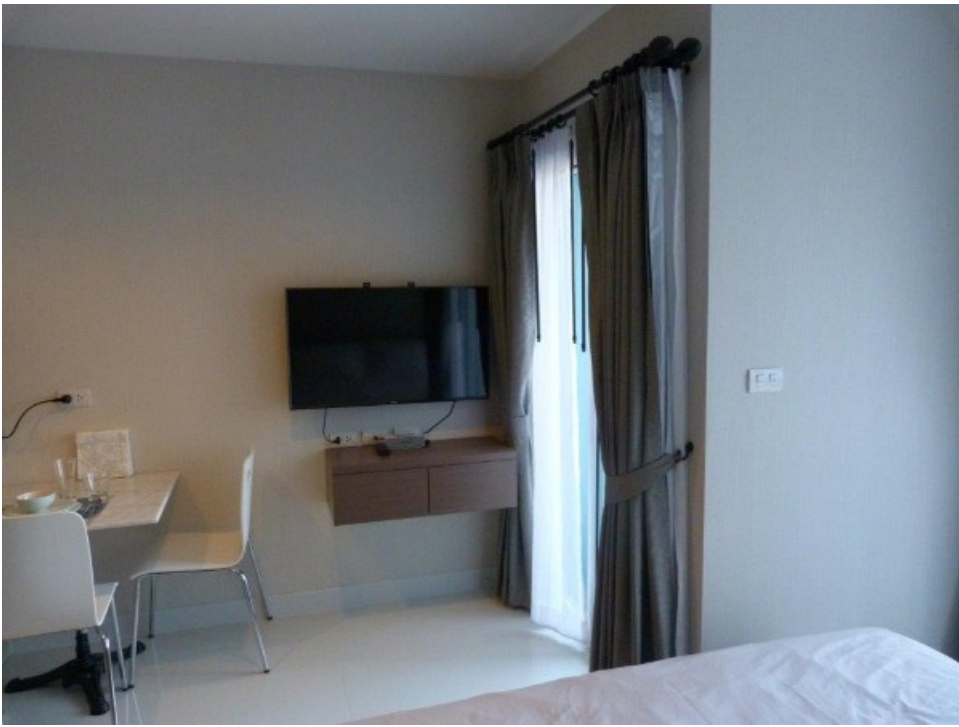

คอนโดมิเนียม Na Jomtien

อ้างอิง.: 19918

รหัส: 19918

ภาพรวม

- ประเภทคอนโด
- พื้นที่ Na Jomtien
- ขนาดพื้นที่นั่งเล่น25 ตร.ม.
- ห้องนอนสตูดิโอ
- ห้องน้ำ:1
- ประเภทห้องครัชม์ครัวขนาดเล็ก
- ประเภทการตกแต่งฟอร์นิเจอร์ตกแต่งครบ

ราคาเช่า

- รายเดือน฿ 10,000 / เดือน

เครื่องใช้ไฟฟ้า

- เครื่องปรับอากาศ
- น้ำร้อนทุกจุด

เพื่อความบันเทิง

- เบบีลทีวี่ / ทีวี่ดาวเทียม

เฟอร์นิเจอร์

- ผ้าม่าน