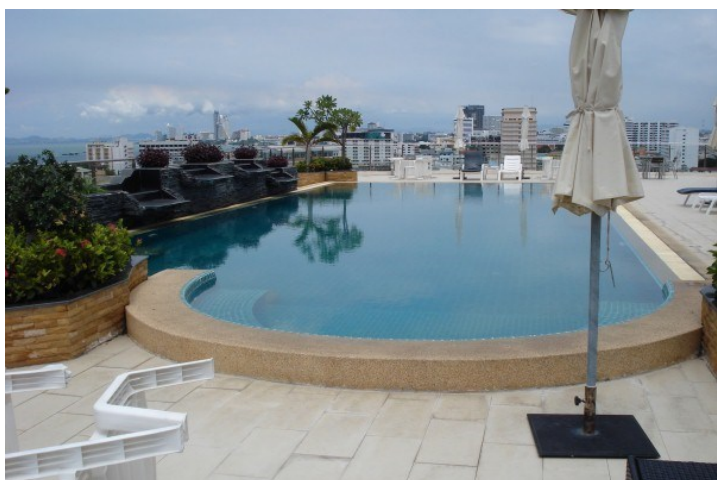

ไฮด์ปาร์คเรสซิเดนซ์

อ้างอิง: 18492
ชชโล: 18492

ภาพรวม

- ประเภท: คอนโด
- พื้นที่: Pratumnak Hill
- ตำแหน่งที่ตั้ง: Pratumnak Hill
- ขนาดพื้นที่นั่งเล่น: 96 ตร.ม.
- ชั้นที่: 4
- ห้องนอน: 2
- ห้องน้ำ: 2
- ประเภทห้องครัว: ห้องครัวยุโรป
- ประเภทการตกแต่ง: เฟอร์นิเจอร์ตกแต่งครบ
- ราคาขาย: ฿ 3,900,000
- ราคา / ตารางเมตร: ฿ 40,625

- 1 Pattaya City
- 2 Pratumnak
- 3 Jomtien
- 4 Na Jomtien, Ban Ampher, Bang Saray
- 5 Naklua, Wongamat
- 6 East Pattaya
- 7 East Jomtien

เครื่องปรับอากาศ
เครื่องซักผ้า

เคเบิลทีวี / ทีวีดาวเทียม

ผ้าฝ้าย

ระเบียง

ลานจอดรถ

คลับเฮาส์

สระว่ายน้ำน้ำอุ่นกลางแจ้ง

ห้องฟิตเนส

พื้นที่รับประทานอาหาร

ห้องนั่งเล่น

รปภ. รักษาความปลอดภัยตลอด 24 ชั่วโมง

น้ำประปา