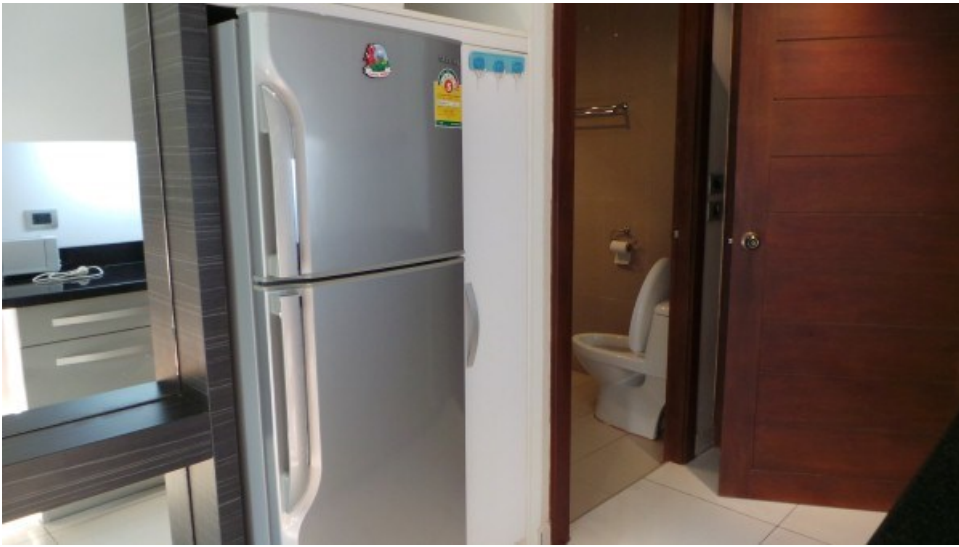

HOT SALE !! Hyde Park Residence 2

อ้างอิง: 17824

รหัส: 17824

ภาพรวม

- ประเภท: คอนโด
- พื้นที่: Pattaya City
- ตำแหน่งที่ตั้ง: Pattaya City
- ขนาดพื้นที่โฉนด: 40 ตร.ม.
- ห้องนอน: สตูดิโอ
- ห้องน้ำ: 1
- ประเภทห้องครัว: ห้องครัวยุโรป
- ประเภทการตกแต่ง: พร้อมเฟอร์นิเจอร์บางส่วน
- ราคาขาย: ฿ 1,550,000
- ราคา / ตารางเมตร: ฿ 38,750

เครื่องใช้ไฟฟ้า

- เครื่องปรับอากาศ
- น้ำร้อนทุกจุด

เพื่อความบันเทิง

- เเคเบิลทีวี / ทีวีดาวเทียม

เฟอร์นิเจอร์

- ผ้าม่าน

ด้านนอก

- ระเบียง
- ลานจอดรถ