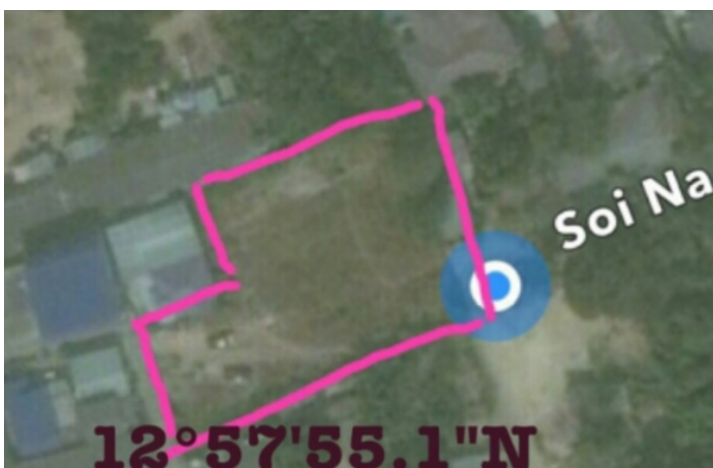

ที่ดิน Naklua

อ้างอิง: 17719
รหัส: 17719

ภาพรวม

- ประเภท: ที่ดิน
- พื้นที่: Naklua
- ขนาดที่ดิน: 1984 ตร.ม.
- ราคาขาย: ฿ 35,000,000

- 1 Pattaya City
- 2 Pratumnak
- 3 Jomtien
- 4 Na Jomtien, Ban Amphur, Bang Saray
- 5 Naklua, Wongamat
- 6 East Pattaya
- 7 East Jomtien