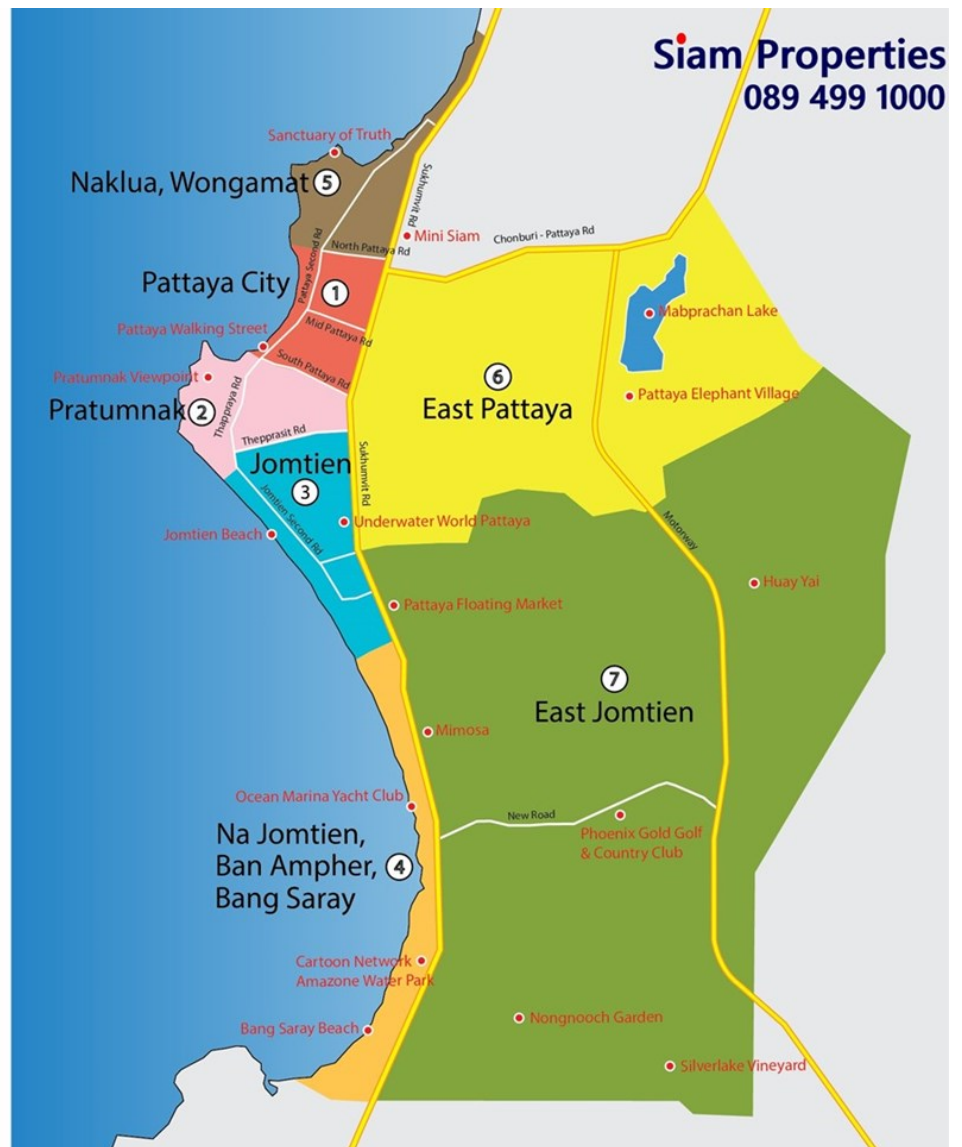

View Talay Marina

อ้างอิง: 17015
ชวลิต: 17015

ภาพรวม

- ประเภท: บ้าน
- พื้นที่: Jomtien
- ตำแหน่งที่ตั้ง: Jomtien
- ขนาดพื้นที่ที่นับเลน: 450 ตร.ม.
- ขนาดที่ดิน: 650 ตร.ม.
- ชั้น: 2
- ห้องนอน: 3
- ห้องน้ำ: 3
- ประเภทห้องครัว: ห้องครัวยุโรป
- ประเภทการตกแต่ง: เฟอร์นิเจอร์ตกแต่งครบ

ราคาเช่า

- 12 เดือน : ฿ 150,000 / เดือน

- 1 Pattaya City
- 2 Pratumnak
- 3 Jomtien
- 4 Na Jomtien, Ban Ampher, Bang Saray
- 5 Naklua, Wongamat
- 6 East Pattaya
- 7 East Jomtien

Siam Properties
089 499 1000