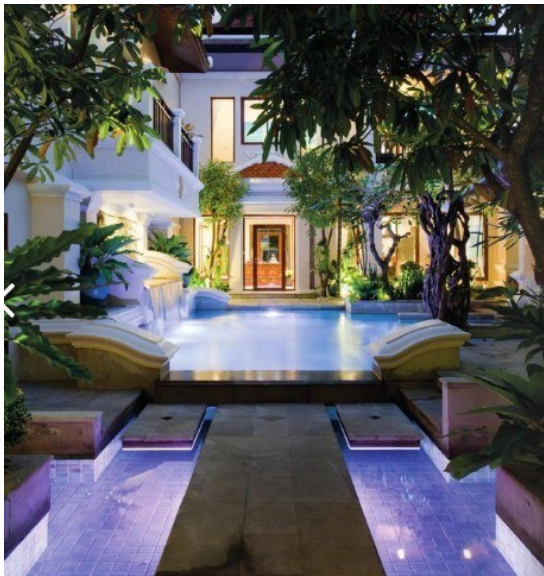

View Talay Marina

อ้างอิง: 17015
ชวลิต: 17015

ภาพรวม

- ประเภท: บ้าน
- พื้นที่: Jomtien
- ตำแหน่งที่ตั้ง: Jomtien
- ขนาดพื้นที่ที่นับเลน: 450 ตร.ม.
- ขนาดที่ดิน: 650 ตร.ม.
- ชั้น: 2
- ห้องนอน: 3
- ห้องน้ำ: 3
- ประเภทห้องครัว: ห้องครัวยุโรป
- ประเภทการตกแต่ง: เฟอร์นิเจอร์ตกแต่งครบ

เครื่องปรับอากาศ
น้ำร้อนทุกจุด
พัดลมเพดาน
เครื่องซักผ้า
เคเบิลทีวี / ทีวีดาวเทียม
เคาน์เตอร์บาร์
ผ้าปูที่นอน
เฟอร์นิเจอร์บิวอิน
เฟอร์นิเจอร์บิวอิน-ติดผนัง
โรงรถ

สวน
เจดีย์
ระเมียง
คลับเฮาส์
สระว่ายน้ำว่ายนํ้าส่วนกลาง
จากuzziสระว่ายน้ำ
สระว่ายน้ำส่วนตัว
พื้นที่รับประทานอาหาร
ห้องรับแขก
ห้องนั่งเล่น
ห้องแม่บ้าน
ออฟฟิศ/ห้องเรียน
รปภ.รักษาความปลอดภัยตลอด 24 ชั่วโมง
น้ำประปา
ไฟฟ้า
อินเทอร์เน็ตสามารถใช้ได้
ร้านคํ้ามีนํ้ากรท
ร้านอาหาร