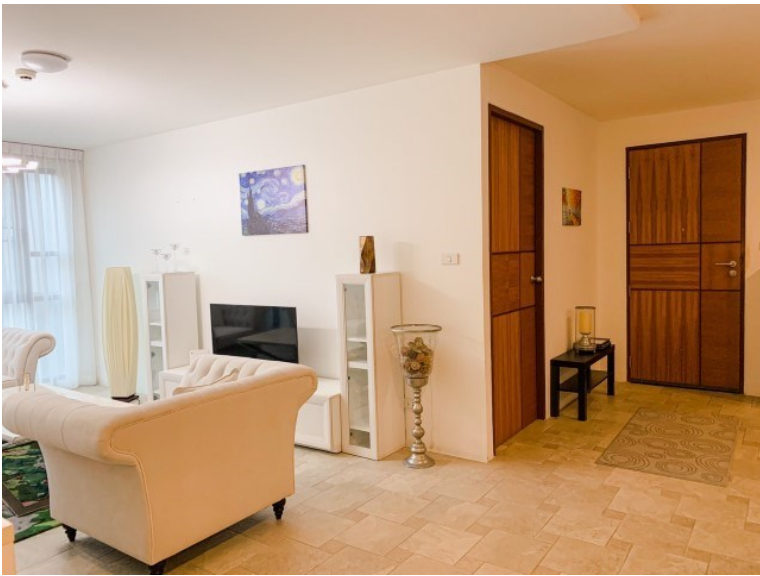

Neo Condo (นีโอ คอนโด)

อ้างอิง: 11862
ชวลิต: 11862

ภาพรวม

- ประเภท: คอนโด
- พื้นที่: Jomtien
- ขนาดพื้นที่นั่งเล่น: 88.82 ตร.ม.
- ชั้นที่: 4
- ห้องนอน: 2
- ห้องน้ำ: 2
- ห้องโถง: 1
- ประเภทห้องครัว: ห้องครัวยุโรป
- ประเภทการตกแต่ง: เฟอร์นิเจอร์ตกแต่งครบ
- ราคาขาย: ฿ 4,950,000
- ราคา / ตารางเมตร: ฿ 55,731

ราคาเช่า

- 12 เดือน : ฿ 22,000 / เดือน

- 1 Pattaya City
- 2 Pratumnak
- 3 Jomtien
- 4 Na Jomtien, Ban Amphur, Bang Saray
- 5 Naklua, Wongamat
- 6 East Pattaya
- 7 East Jomtien

- เครื่องปรับอากาศ
- น้ำร้อนทุกจุด
- เครื่องซักผ้า
- เคเบิลทีวี / ทีวีดาวเทียม
- ผ้าขนหนู
- คิตคินน
- ห้องรับรอง
- ลานจอดรถ
- ระเบียง
- สระว่ายน้ำน้ำเย็นกลางแจ้ง
- คลับเฮาส์
- พื้นที่รับประทานอาหาร
- ห้องนั่งเล่น
- รปภ. รักษาความปลอดภัยตลอด 24 ชั่วโมง
- ย่านธุรกิจ
- น้ำประปา
- แลกเปลี่ยนเงินตรา
- ไฟฟ้า
- อินเทอร์เน็ต
- ร้านค้ามีเนียมาร์ท
- ร้านอาหาร
- บริการรถโดยสาร